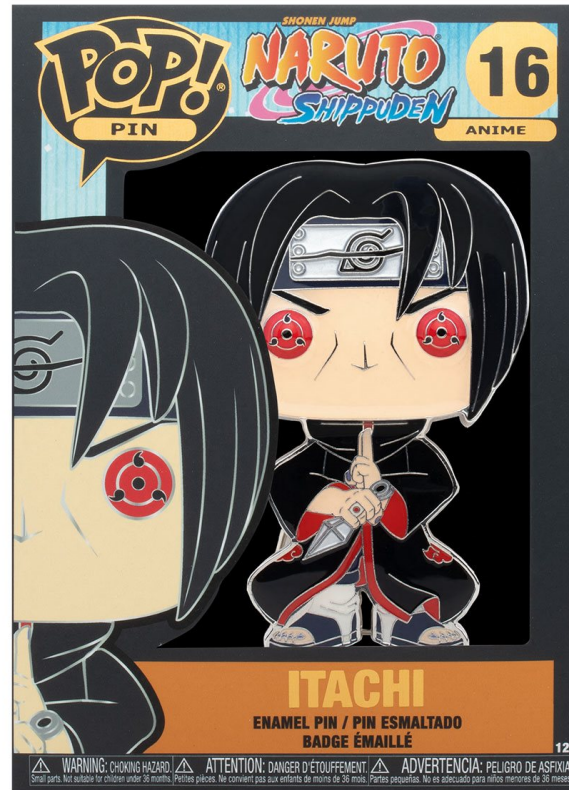

Itachi

Cada Pop Pin!
¡Cuenta con nuestras
exclusivas cabezas 3D
Pop! Y también vendrá
con sus propios
soportes. ¡Como una
punta que permite que
estos se coloquen
fácilmente en
un espacio de su
colección o se sujeten
a una mochila!

$650.00