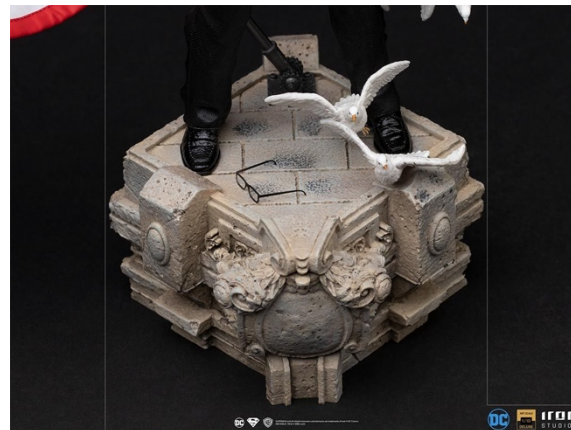

\$6,500.00

Clark Kent Deluxe Escala de Arte 1/10

Creado en 1938 por Joe Shuster y Jerry Siegel, Superman es considerado por muchos como el primer superhéroe. Kal-El, su nombre original, es uno de los últimos sobrevivientes del extinto planeta Krypton, y fue enviado cuando era un bebé por su padre biológico, un científico de renombre, a nuestro planeta. En la Tierra, fue encontrado por un par de granjeros que excepcionalmente lo criaron. Como adulto, asumió, como su disfraz, la identidad del reportero Clark Kent, en una actividad en la que pudo mantenerse informado de todos los acontecimientos, lo que le permitió utilizar sus poderes para proteger a la humanidad tanto sola como junto a sus aliados en la Liga de la Justicia.

- Bandera de tela extraíble

- Incluye base integrada

¿Especificaciones?

- Hecho en Polystone
- Pintado a mano
- Producto nuevo y totalmente original
- Edición limitada
- Peso: 0,81 kg
- Dimensiones 28,9 x25,9 x14.98 cm aprox.
- Producto de IRON Studios totalmente nuevo y original