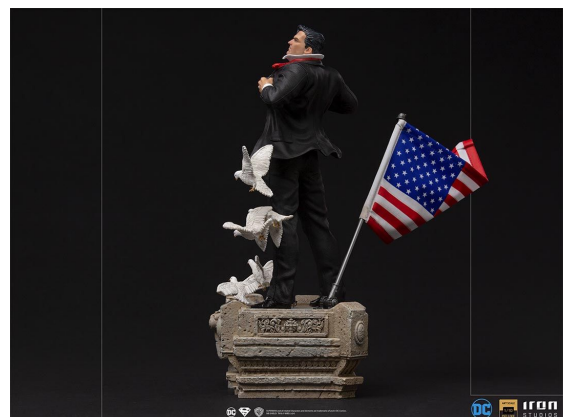

Clark Kent Deluxe Escala de Arte 1/10

Creado en 1938 por Joe Shuster y Jerry Siegel, Superman es considerado por muchos como el primer superhéroe. Kal-El, su nombre original, es uno de los últimos sobrevivientes del extinto planeta Krypton, y fue enviado cuando era un bebé por su padre biológico, un científico de renombre, a nuestro planeta. En la Tierra, fue encontrado por un par de granjeros que excepcionalmente lo criaron. Como adulto, asumió, como su disfraz, la identidad del reportero Clark Kent, en una actividad en la que pudo mantenerse informado de todos los acontecimientos, lo que le permitió utilizar sus poderes para proteger a la humanidad tanto sola como junto a sus aliados en la Liga de la Justicia.

¡Fanáticos de DC Comics, no pierdan la oportunidad de agregar estas estatuas de Clark Kent a su colección!

¿Qué hay en la caja?

- Estatua Edición limitada de IRON Studios:
DC Comics - Clark Kent Deluxe Escala de
Art 1/10

- Bandera de tela extraíble